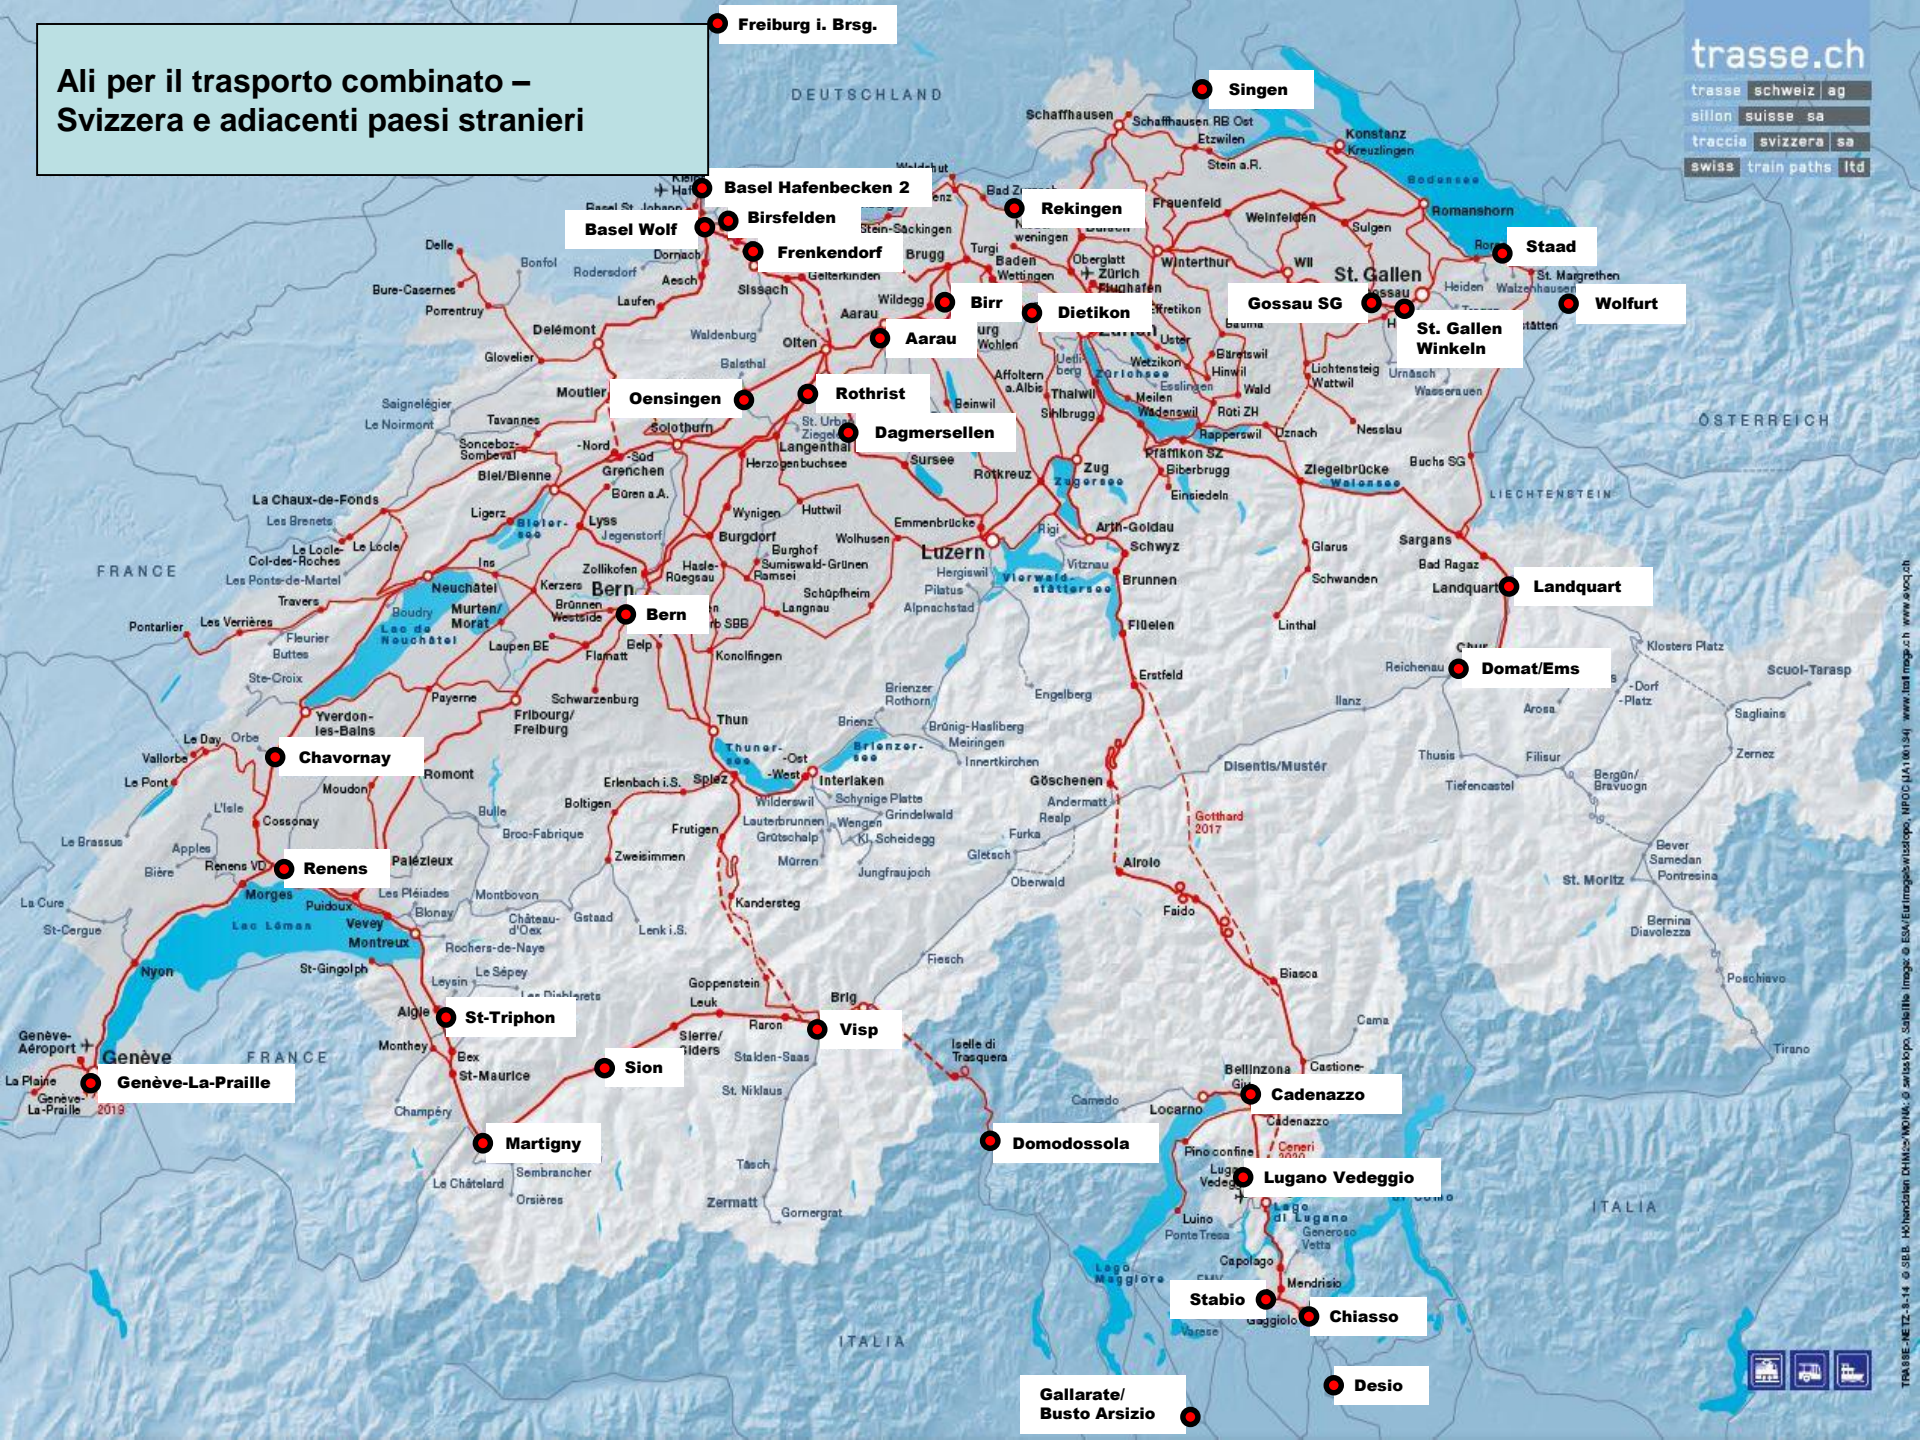

Ali per il trasporto combinato –
Svizzera e adiacenti paesi stranieri

Freiburg i. Brsg.

Singen

Basel Hafenbecken 2

Birsfelden

Basel Wolf

Frenkendorf

Rekingen

Solothurn

Burgdorf

Luzern

Landquart

Bern

Bern

Domat/Ems

Chavornay

Renens

Montreux

Vevey

St-Triphon

St-Maurice

Martigny

Genève-La-Praille

Visp

Cadenazzo

Domodossola

Lugano Veduggio

Stabio

Chiasso

Gallarate/Busto Arsizio

Desio