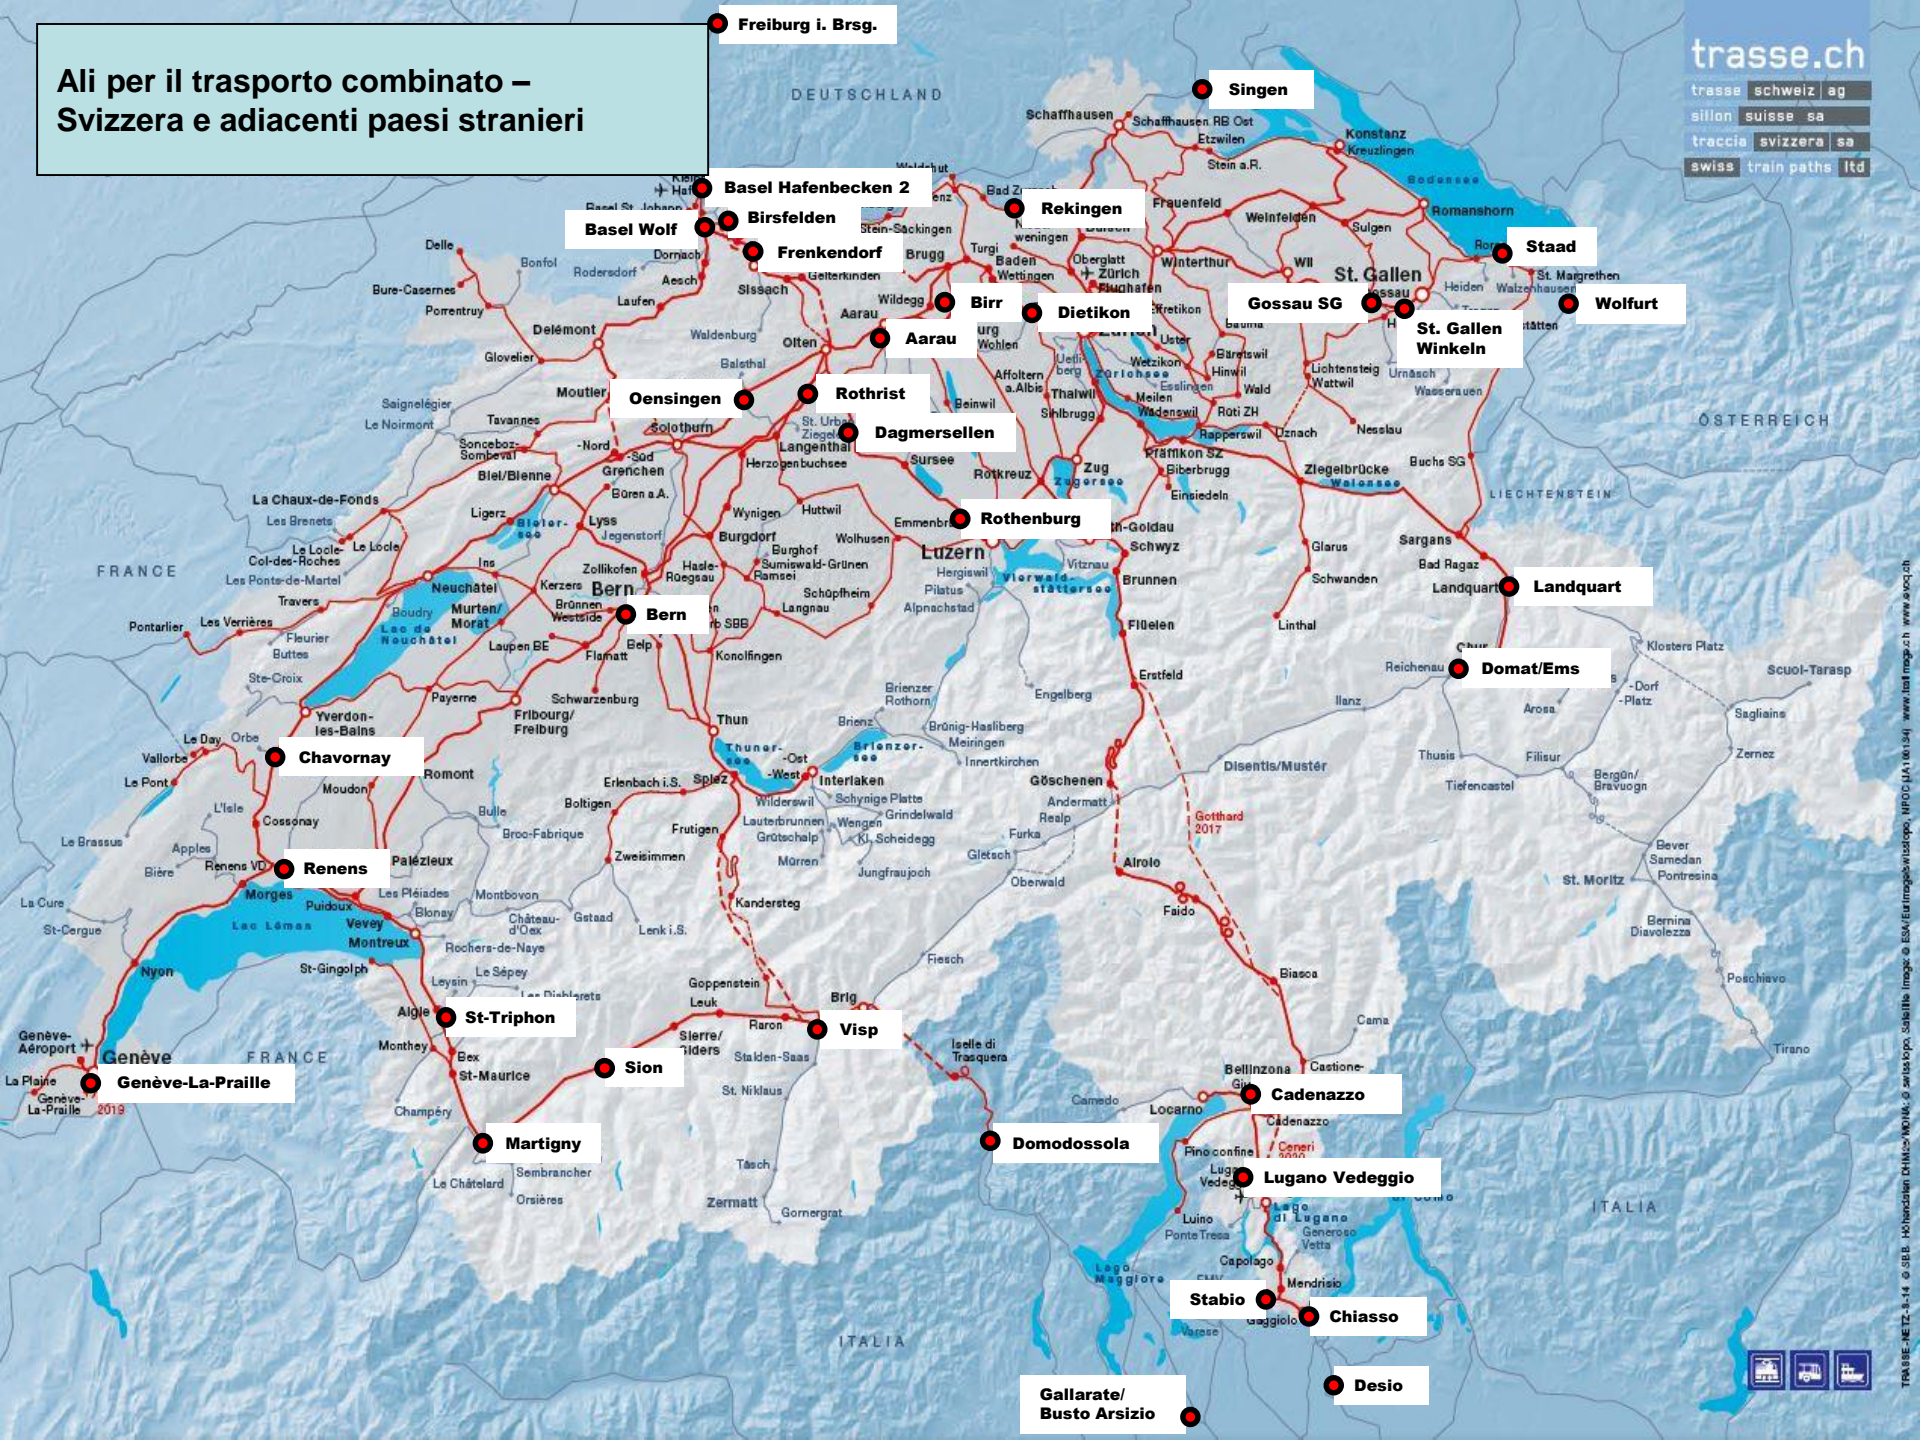

Ali per il trasporto combinato – Svizzera e adiacenti paesi stranieri

Freiburg i. Brsg.

Singen

Basel Hafenbecken 2

Birsfelden

Basel Wolf

Frenkendorf

Rekingen

Rothenburg

Landquart

Bern

Bern

Chavornay

Renens

Palézieux

Montreux

St-Triphon

Sion

Martigny

Genève

Genève-La-Praille

Visp

Domodossola

Cadenazzo

Lugano Vegeggio

Stabio

Chiasso

Gallarate/Busto Arsizio

Desio