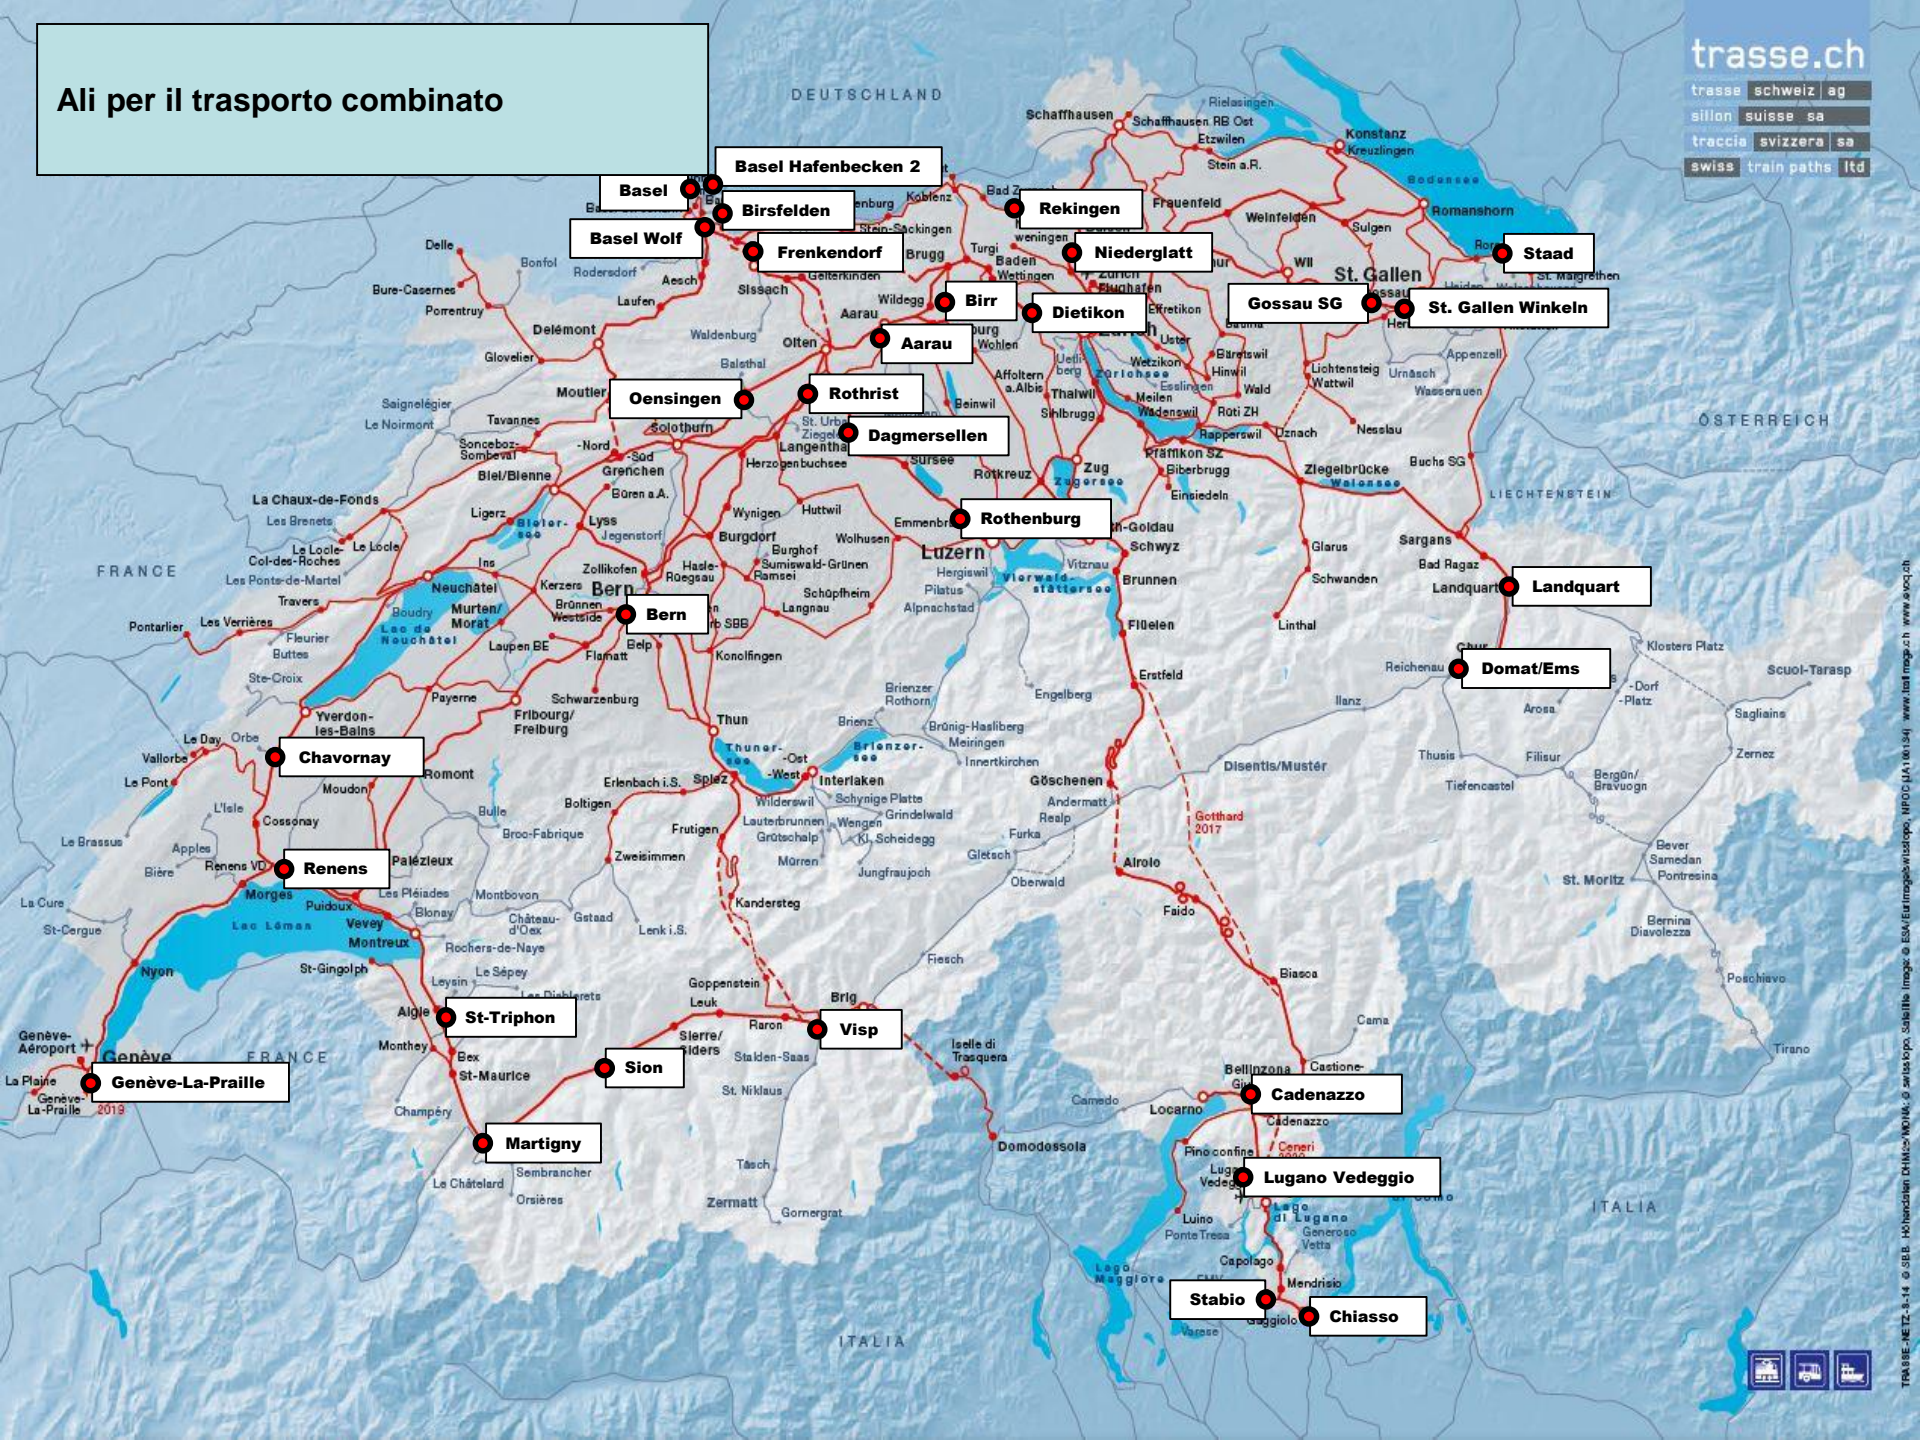

Ali per il trasporto combinato

- Basel
- Basel Wolf
- Basel Hafenbecken 2
- Birsfelden
- Frenkendorf
- Rekingen
- Niederglatt
- St. Gallen
- Staad
- St. Gallen Winkeln
- Gossau SG
- Dietikon
- Birr
- Aarau
- Rothrist
- Dagmersellen
- Rothenburg
- Landquart
- Domat/Ems
- Chavornay
- Renens
- St-Triphon
- Visp
- Cadenazzo
- Lugano Vedeggio
- Martigny
- Sion
- Stabio
- Chiasso
- Bern
- Interlaken
- Lucerne
- Zug
- Zürich
- Basel
- St. Gallen
- Landquart
- Domat/Ems
- Chavornay
- Renens
- St-Triphon
- Visp
- Cadenazzo
- Lugano Vedeggio
- Martigny
- Sion
- Stabio
- Chiasso