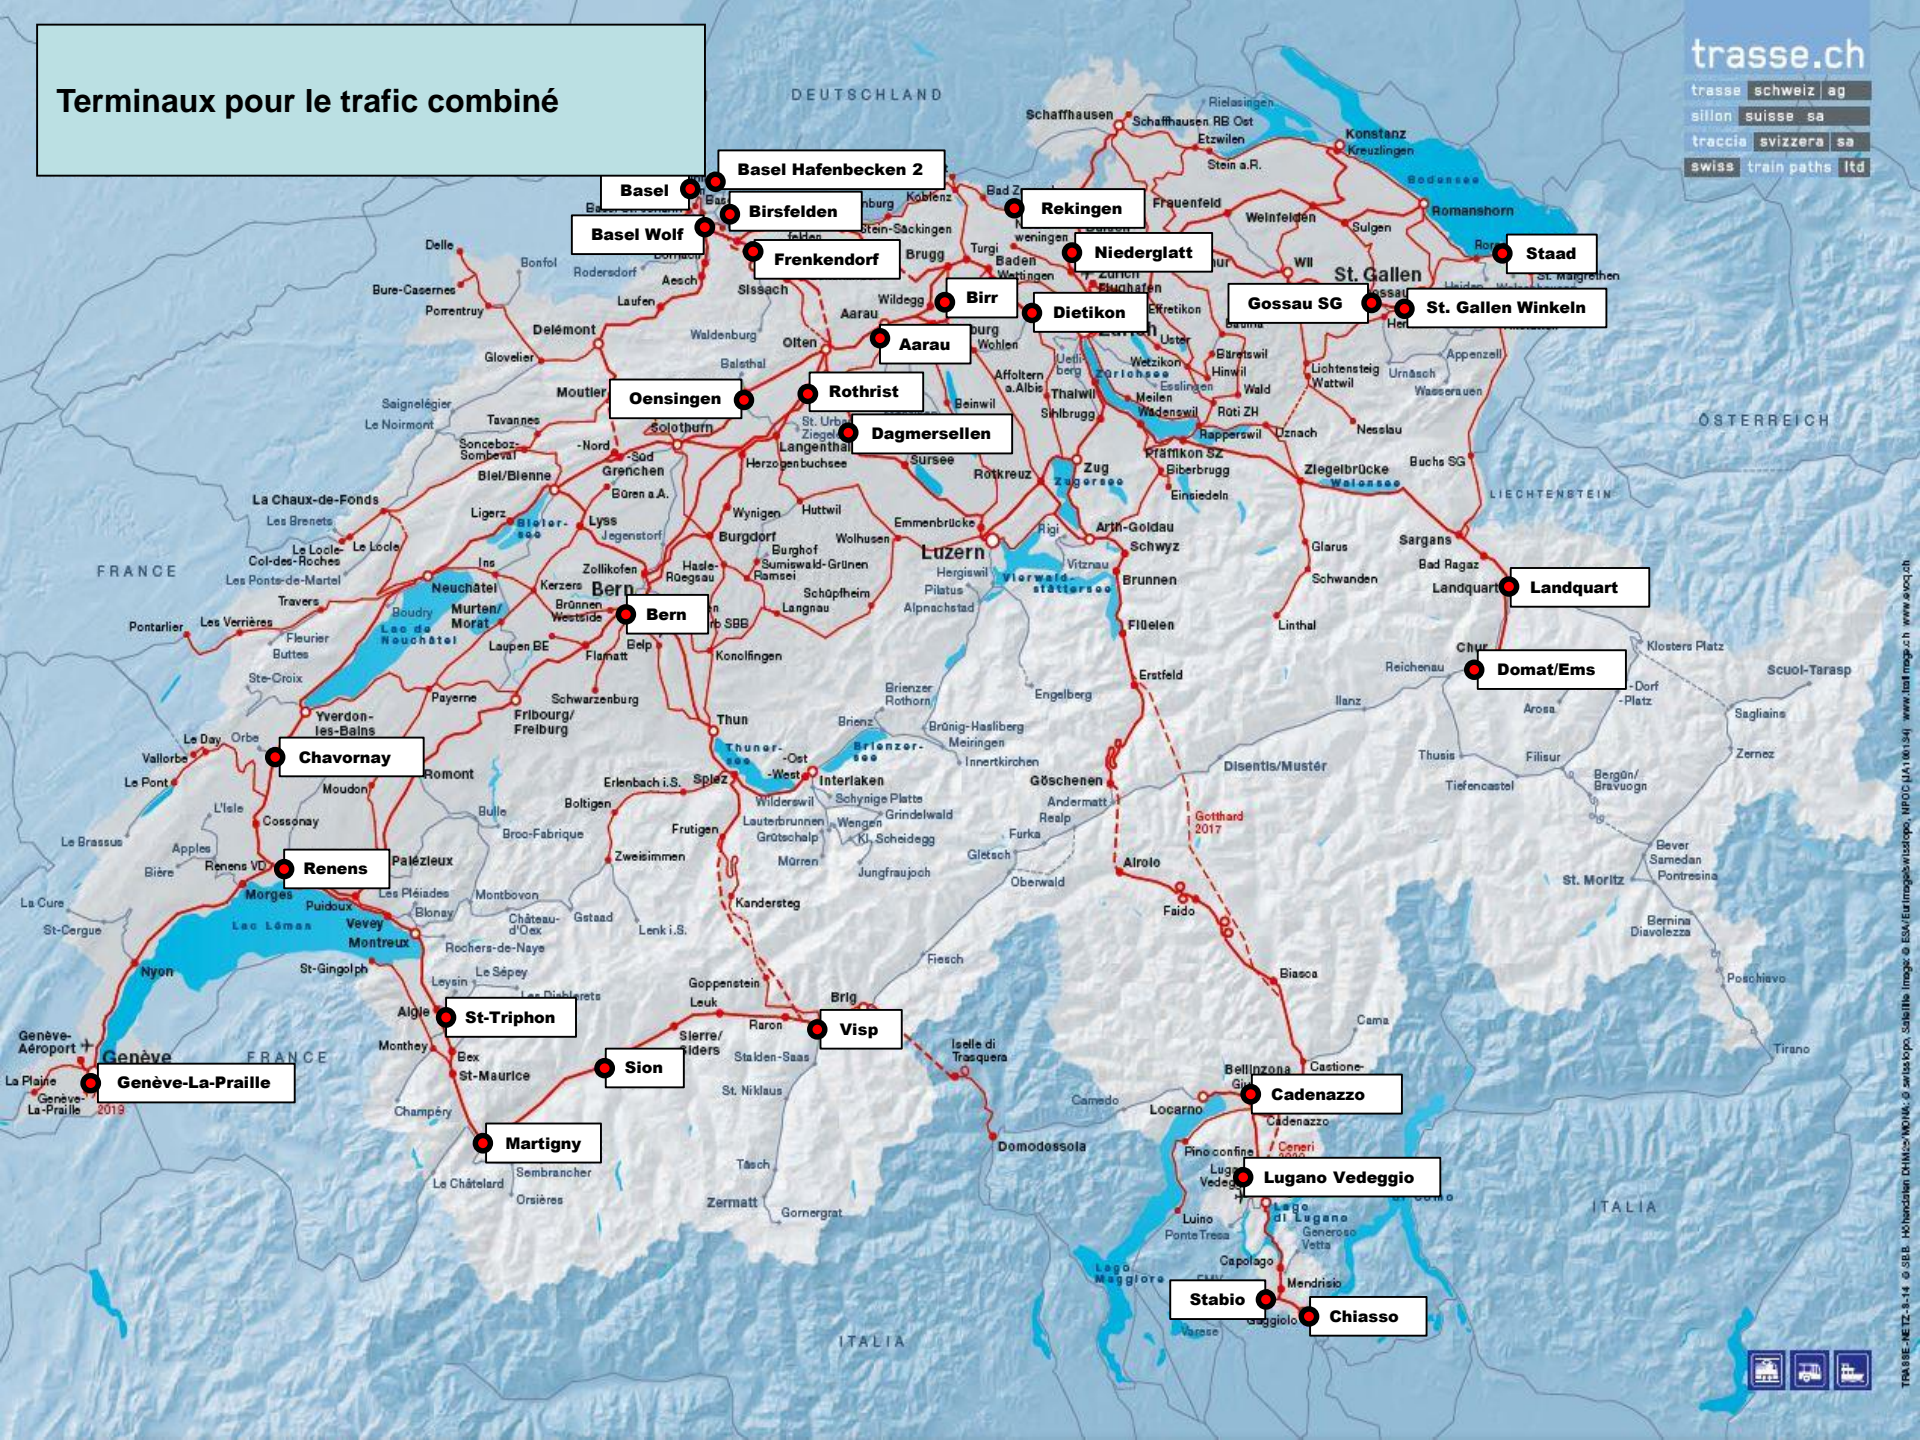

Terminaux pour le trafic combiné

Basel

Basel Hafenbecken 2

Basel Wolf

Birsfelden

Frenkendorf

Rekingen

Niederglatt

Staad

Gossau SG

St. Gallen Winkeln

Aarau

Dietikon

Oensingen

Rothrist

Dagmersellen

Bern

Chavornay

Renens

St-Triphon

Sion

Visp

Martigny

Cadenazzo

Lugano Veduggio

Stabio

Chiasso