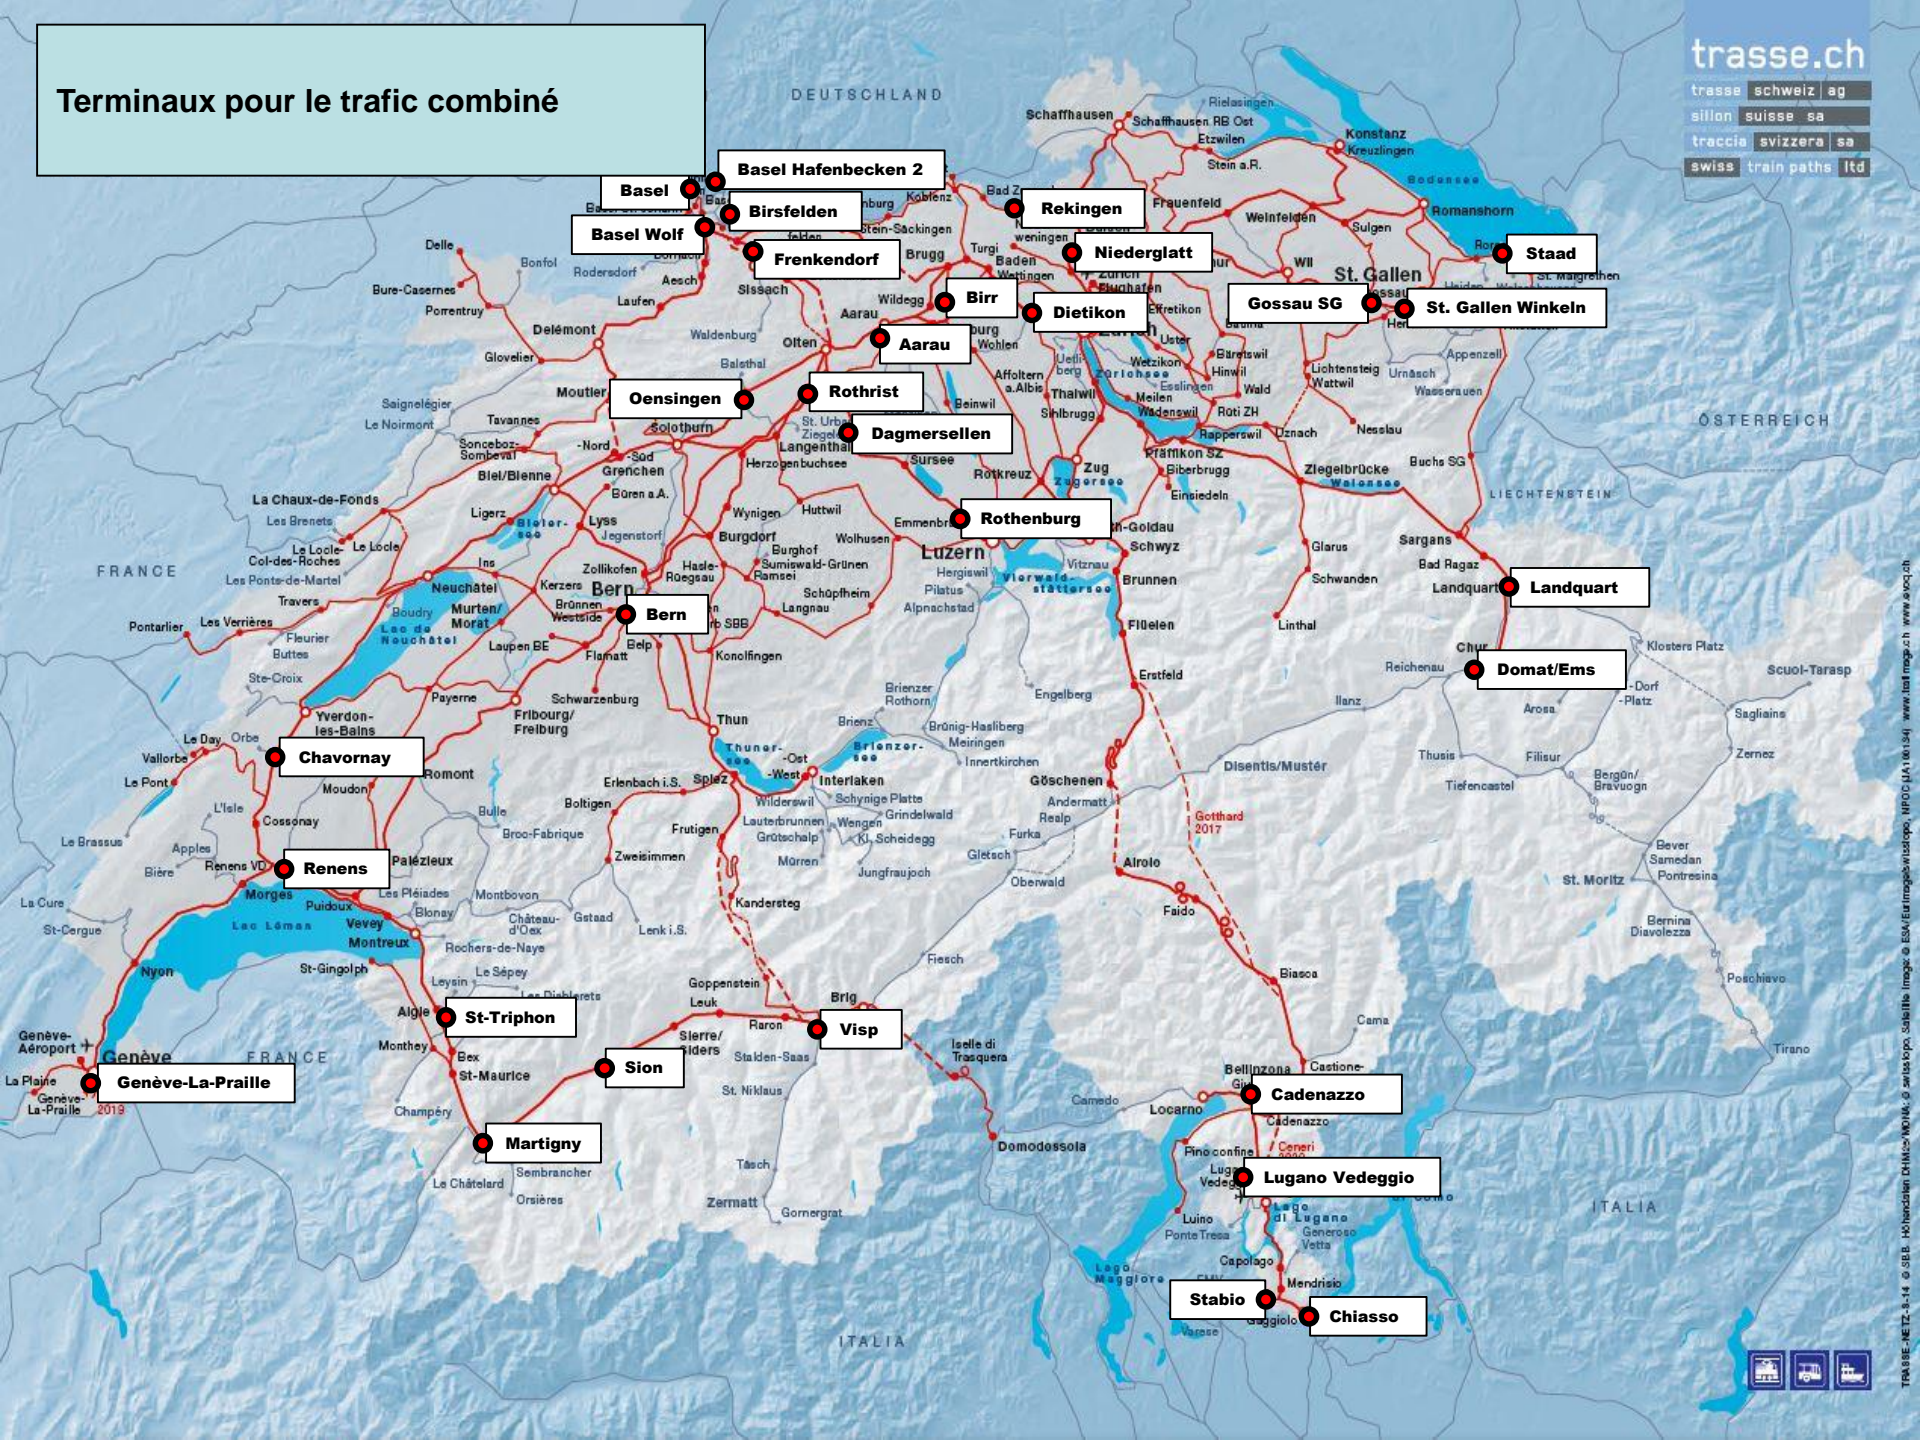

Terminaux pour le trafic combiné

- Basel
- Basel Hafenbecken 2
- Birsfelden
- Basel Wolf
- Frenkendorf
- Rekingen
- Niederglatt
- Staat
- Birr
- Dietikon
- Gossau SG
- St. Gallen Winkeln
- Aarau
- Rothrist
- Dagmersellen
- Rothenburg
- Landquart
- Bern
- Domat/Ems
- Chavornay
- Renens
- St-Triphon
- Visp
- Martigny
- Sion
- Genève-La-Praille
- Cadenazzo
- Lugano Veduggio
- Stabio
- Chiasso