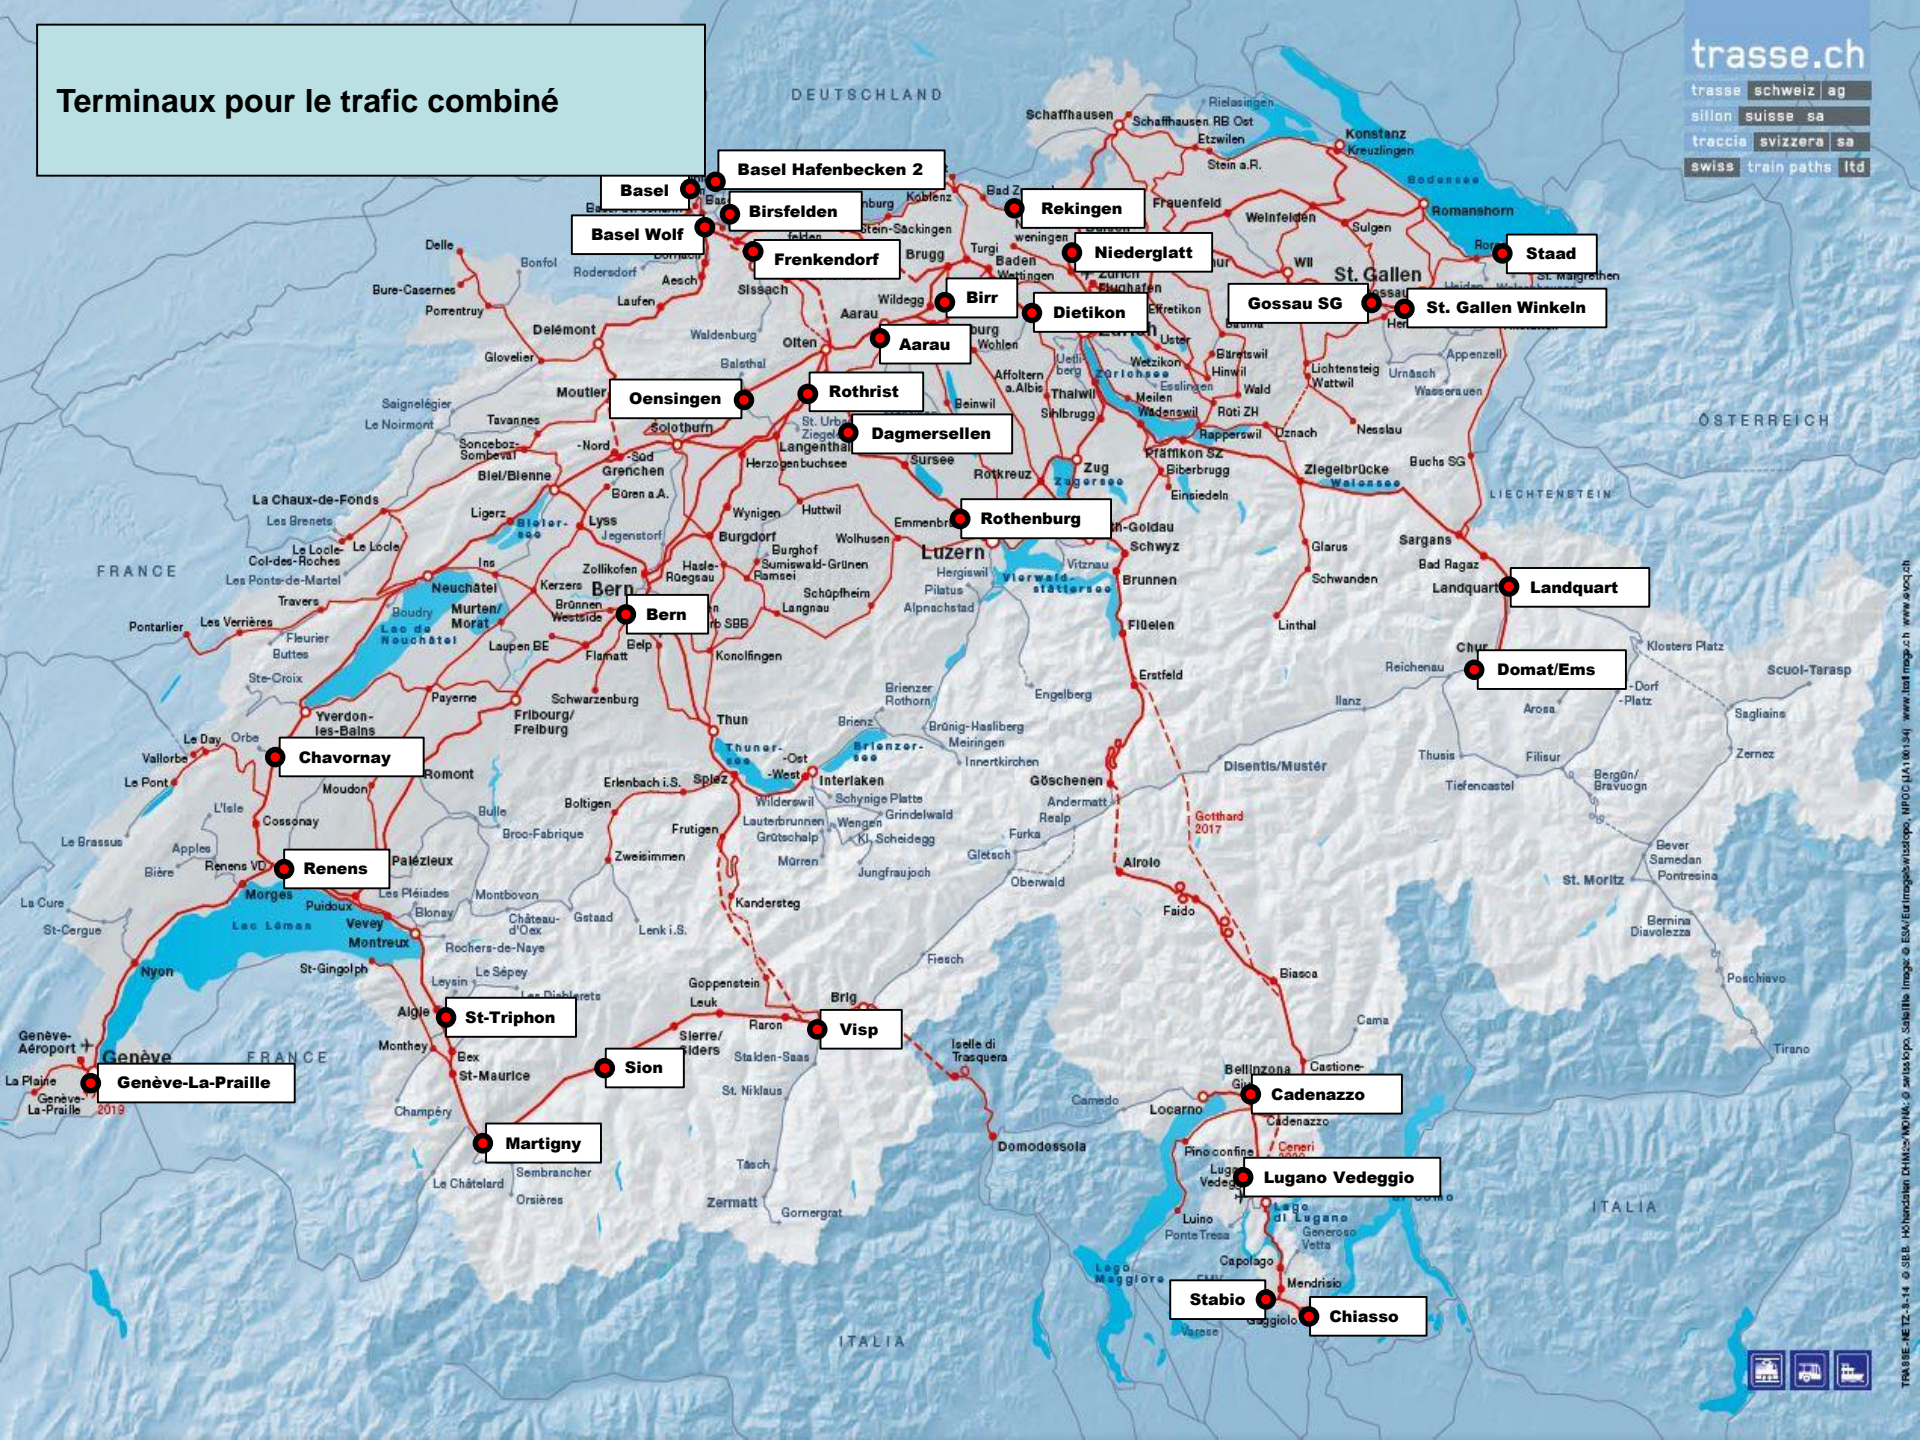

Terminaux pour le trafic combiné

- Basel
- Basel Hafenbecken 2
- Basel Wolf
- Birsfelden
- Frenkendorf
- Rekingen
- Niederglatt
- St. Gallen
- Staat
- Aarau
- Birr
- Dietikon
- Gossau SG
- St. Gallen Winkeln
- Oensingen
- Rothrist
- Dagmersellen
- Rothenburg
- Bern
- Landquart
- Domat/Ems
- Chavornay
- Renens
- St-Triphon
- Visp
- Genève-La-Praille
- Martigny
- Sion
- Cadenazzo
- Lugano Veduggio
- Stabio
- Chiasso