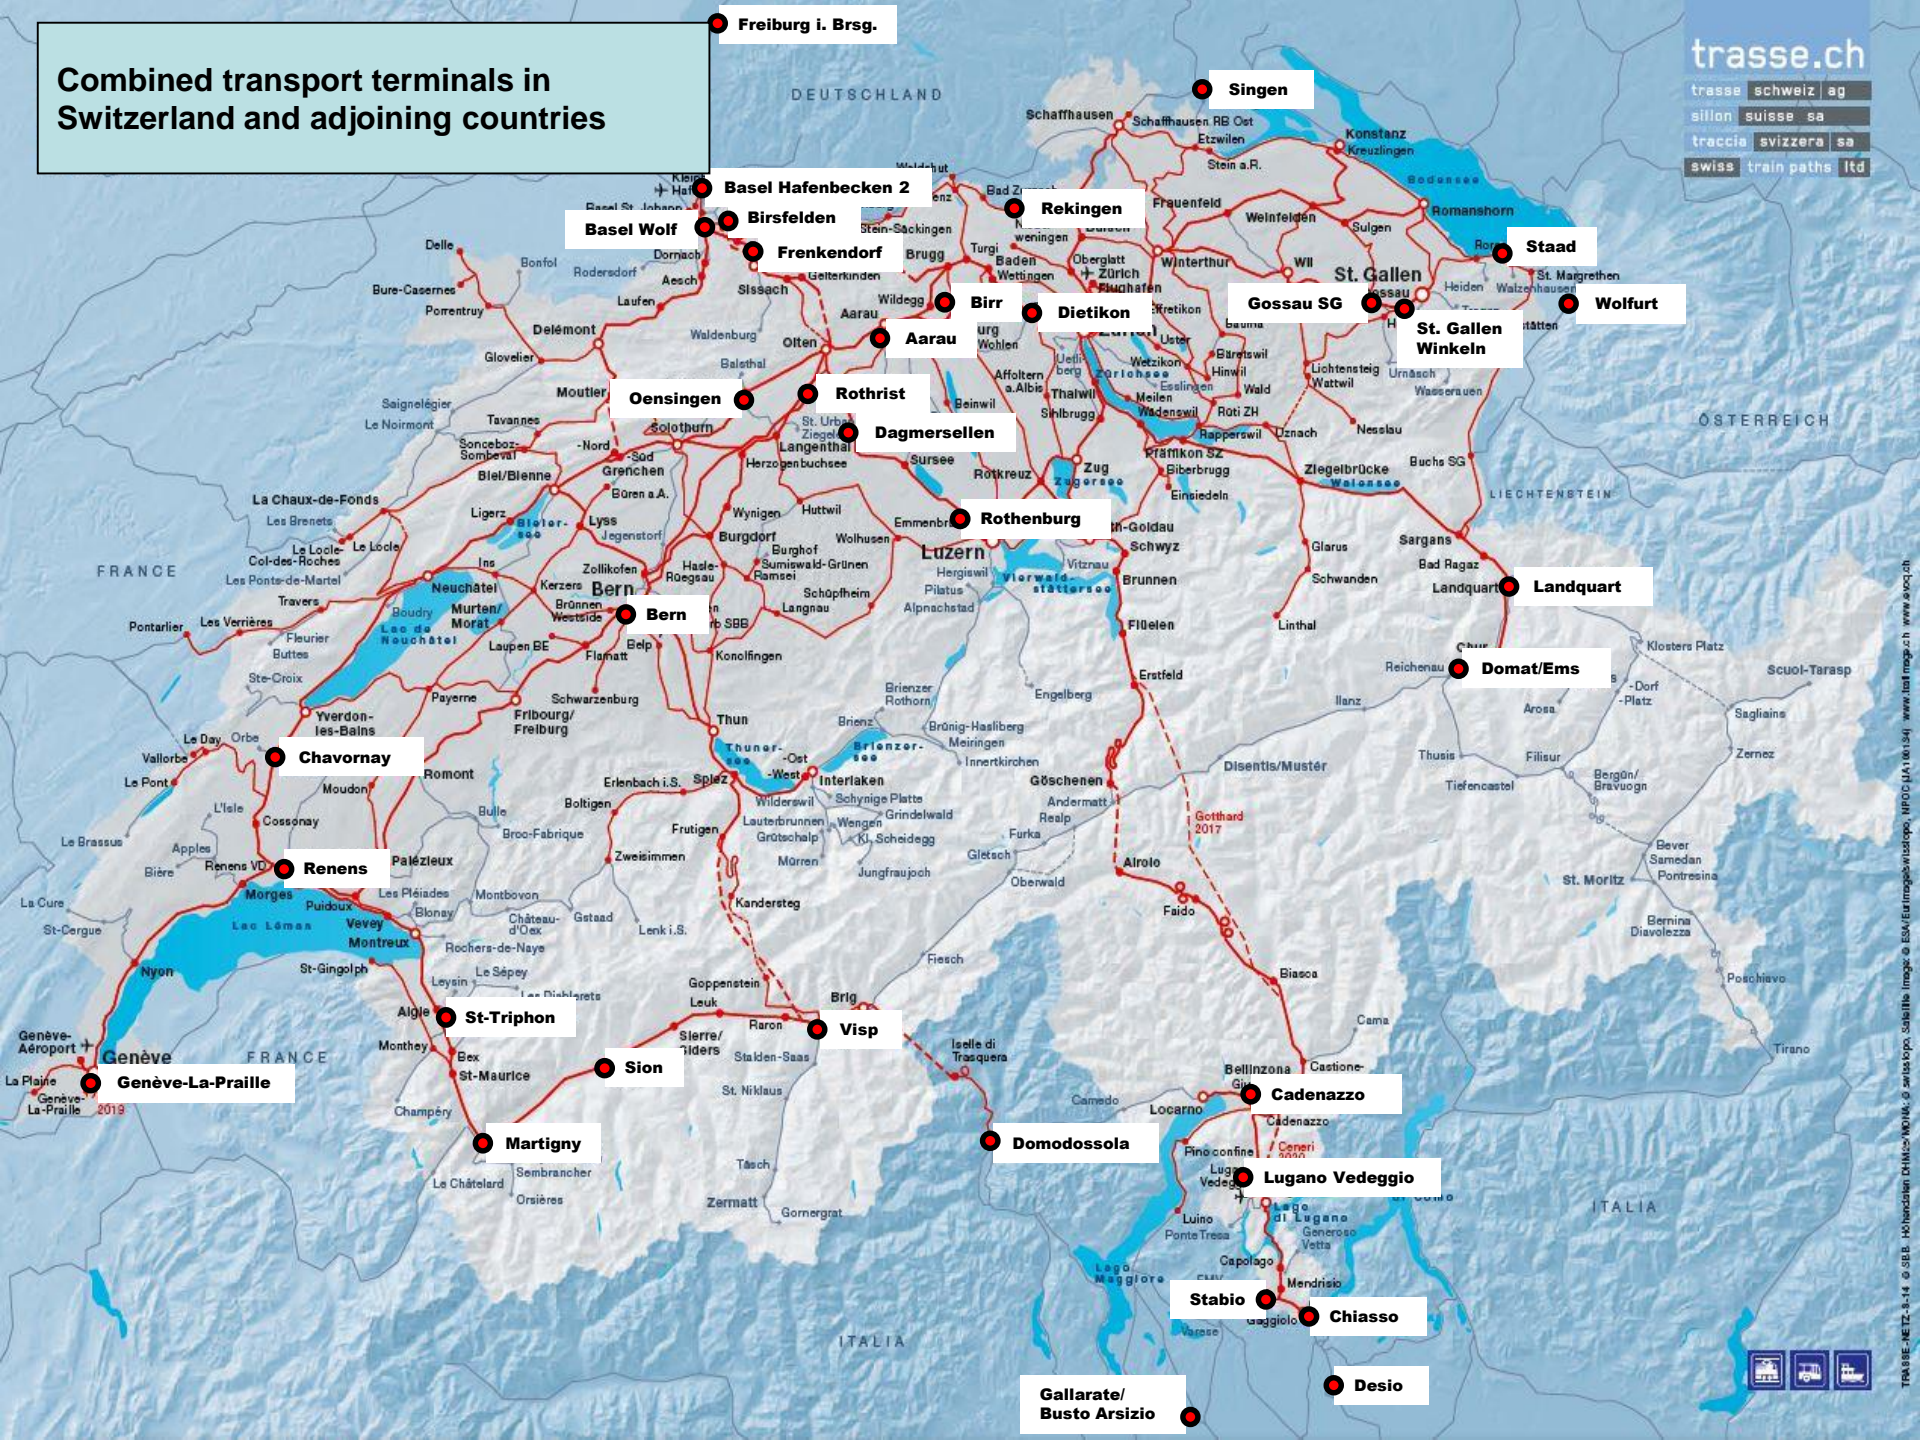

Combined transport terminals in Switzerland and adjoining countries

Freiburg i. Brsg.

Singen

Basel Hafenbecken 2

Rekingen

Basel Wolf

Birsfelden

Frenkendorf

St. Gallen

La Chaux-de-Fonds

Solothurn

Rothenburg

Landquart

Neuchâtel

Bern

Luzern

Domat/Ems

Murten/Morat

Bern

Interlaken

Yverdon-les-Bains

Thun

Interlaken

Chavornay

Romont

Interlaken

Renens

Palézieux

Interlaken

Montreux

St-Triphon

Interlaken