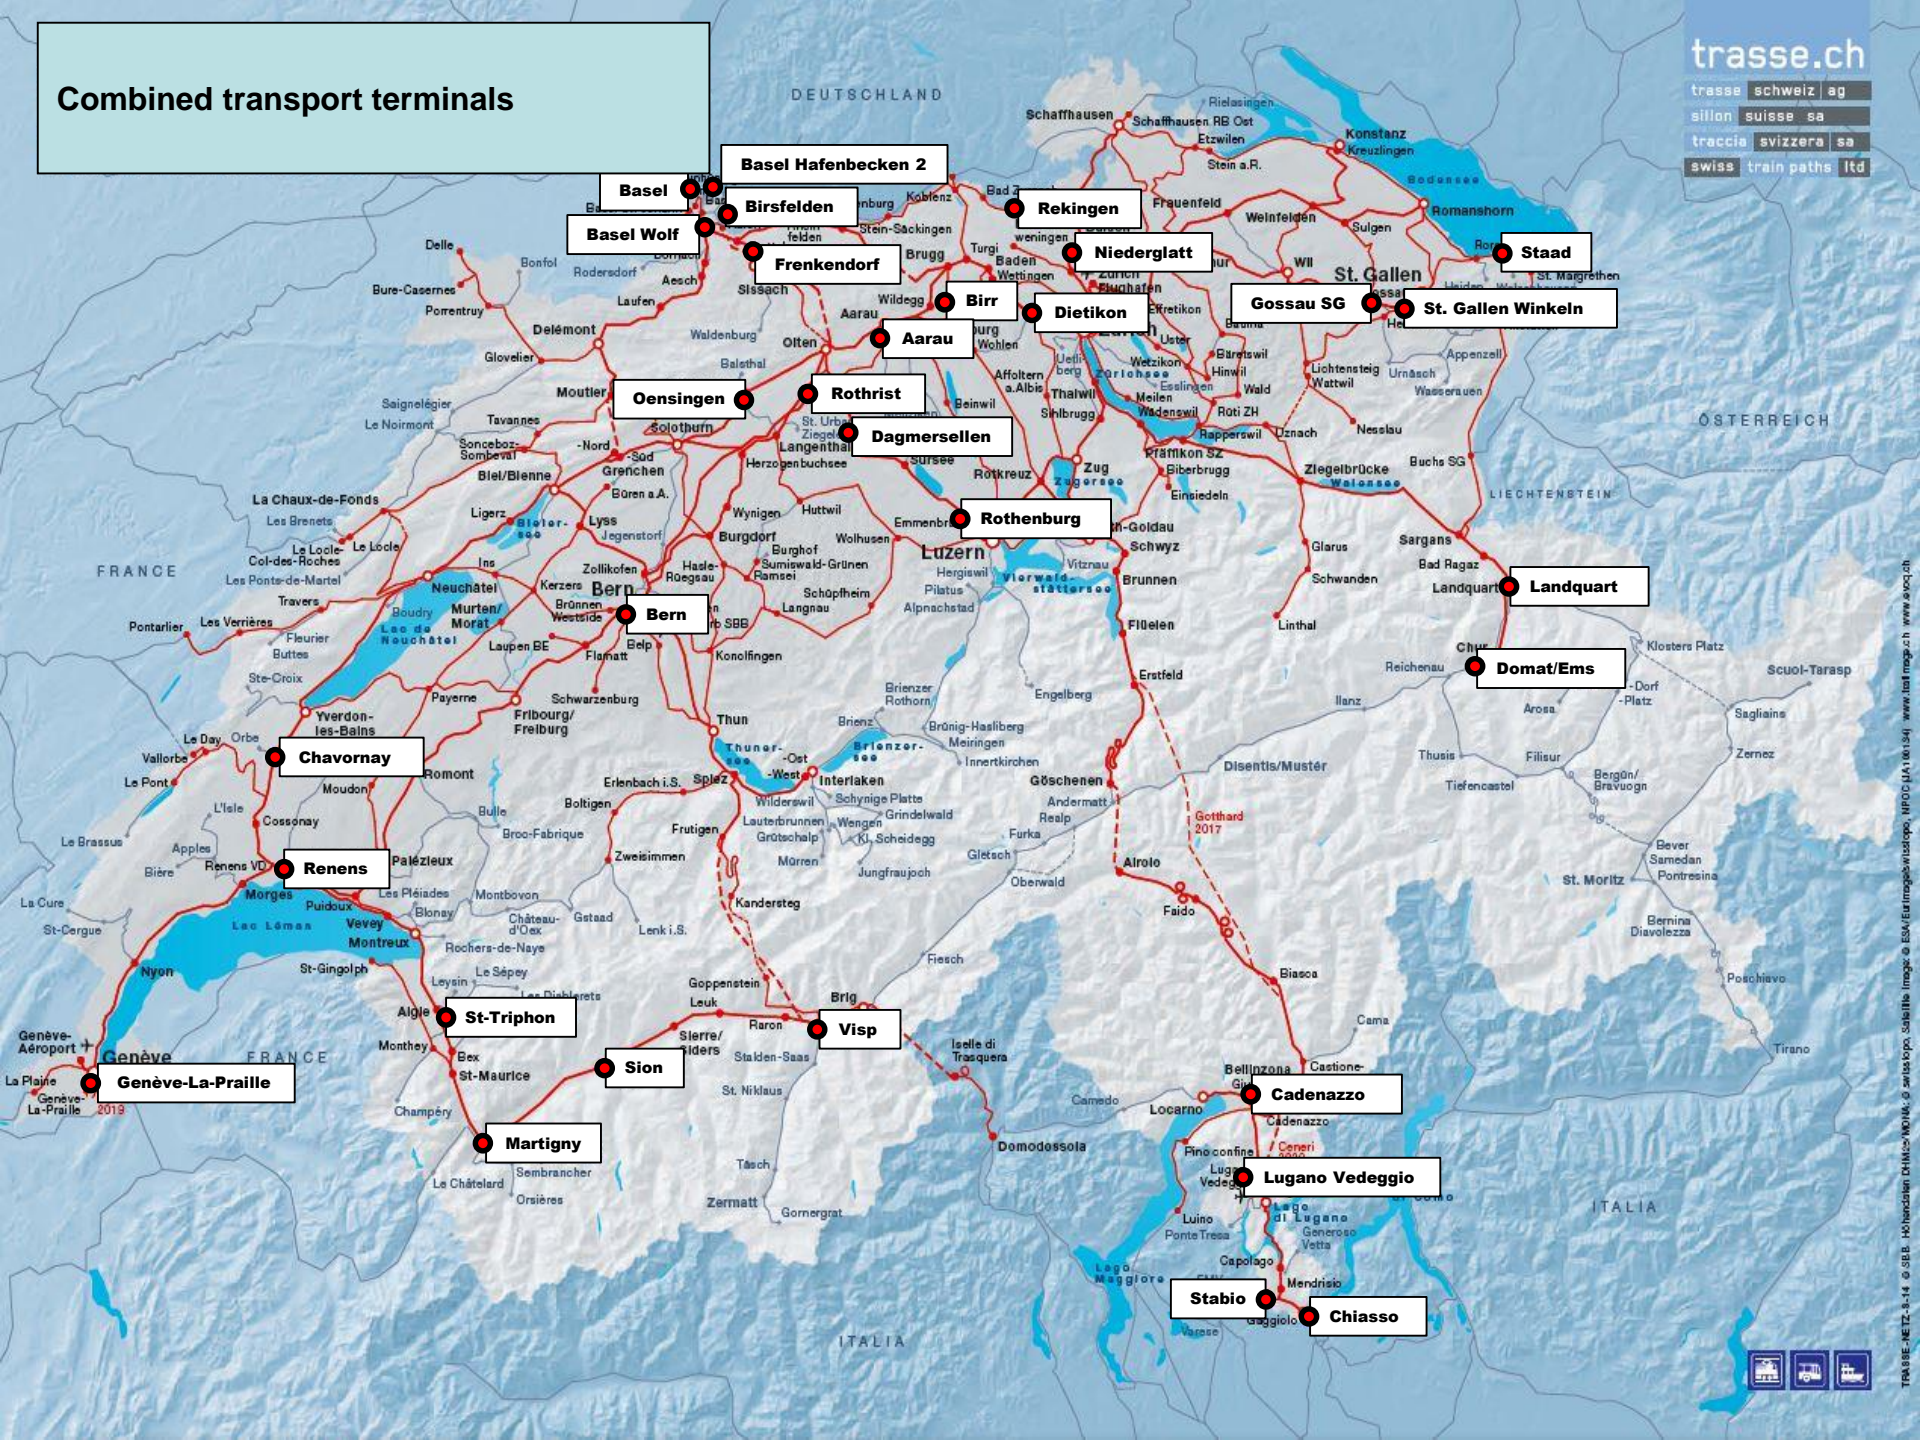

# Combined transport terminals

- Basel
- Basel Wolf
- Basel Hafenbecken 2
- Birsfelden
- Frenkendorf
- Rekingen
- Niederglatt
- St. Gallen
- Staat
- Gossau SG
- St. Gallen Winkeln
- Aarau
- Birr
- Dietikon
- Oensingen
- Rothrist
- Dagmersellen
- Rothenburg
- Landquart
- Domat/Ems
- Chavornay
- Renens
- St-Triphon
- Visp
- Martigny
- Sion
- Stabio
- Chiasso
- Cadenazzo
- Lugano Veduggio